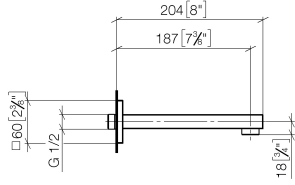

# SYMETRICS eSET Touchfree Waschtischbatterie ohne Ablaufgarnitur ohne Temperatureinstellung - Chrom

---

ST 010 205 4080  
mm [inches]