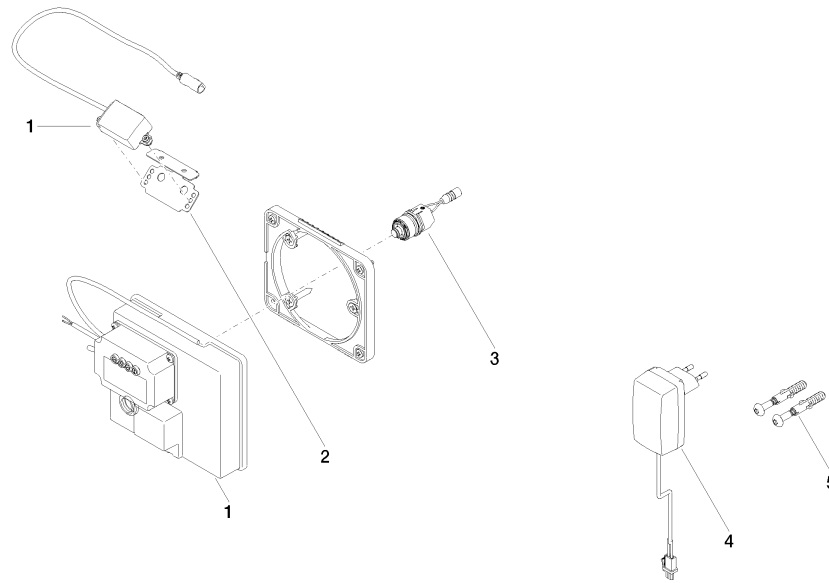

**SYMETRICS eSET Touchfree Waschtischbatterie ohne Ablaufgarnitur ohne
Temperatureinstellung - Chrom**

ST 010 205 4980

Ersatzteilstückliste

Nr.	Artikelnummer	Benennung	Verbaumenge	Lieferzeit
1	90 10 01 177 00 90	Elektrozubehoer	1	2
2	90 17 20 199 00 90	Halter	1	2
3	04 30 50 079 00 90	Ventil	1	2
4	04 10 01 050 00 90	Netzteil	1	60
5	04 30 31 024 01 90	Befestigungssatz	1	2