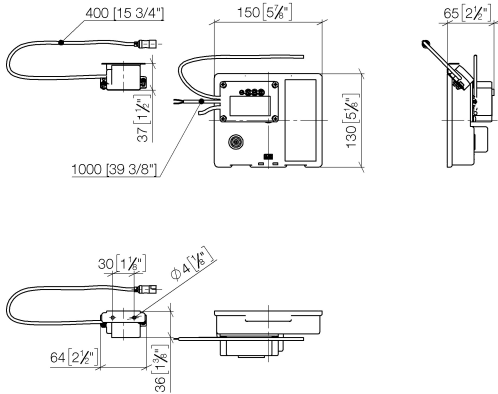

## Benötigtes Zubehör

<b>eSET Touchfree Waschtischbatterie ohne Temperatureinstellung zur Kombination mit Wandarmaturen -</b>	35 743 970 90
<ul style="list-style-type: none"> <li>•Min. Einbautiefe 90 mm</li> <li>•Max. Einbautiefe 125 mm</li> </ul>	

## Empfohlenes Zubehör

<b>Verlängerung für Touchfree 500 mm -</b>	12 765 970 90
--	---------------

**SYMETRICS eSET Touchfree Waschtischbatterie ohne Ablaufgarnitur ohne  
Temperatureinstellung - Chrom**

ST 010 205 4080  
mm [inches]

**Zertifikate**

LGA_29120.	WRAS_1906116.	IAPMO_EGS.	CE000001_eSet_Tou chfree_20171206_D E_signed.	CE000002_eSet_Tou chfree_20171206_E N_signed.
LGA_29119.				

**SYMETRICS eSET Touchfree Waschtischbatterie ohne Ablaufgarnitur ohne  
Temperatureinstellung - Chrom**

## SYMETRICS eSET Touchfree Waschtischbatterie ohne Ablaufgarnitur ohne Temperatureinstellung - Chrom

---

ST 010 205 4980

- Ausladung 185 mm
- starrer Auslauf
- runder luftangereicherter Strahl
- Bohrungsdurchmesser 37 mm
- Rosette 60 x 60 mm
- Anschluss 1/2"
- Steckanschluss-Montage
- Durchfluss max. 7 l/min
- bleifrei