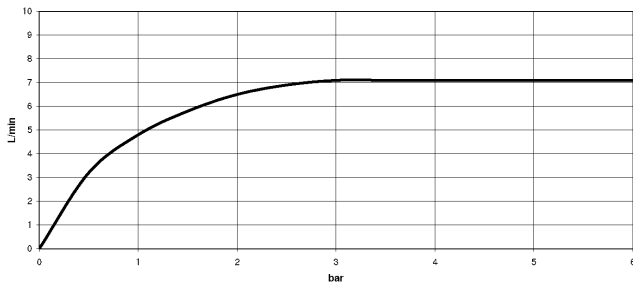

# SYMETRICS eSET Touchfree Waschtischbatterie ohne Ablaufgarnitur ohne Temperatureinstellung - Chrom

---

ST 010 205 4080  
mm [inches]

## Durchflussdiagramm

---