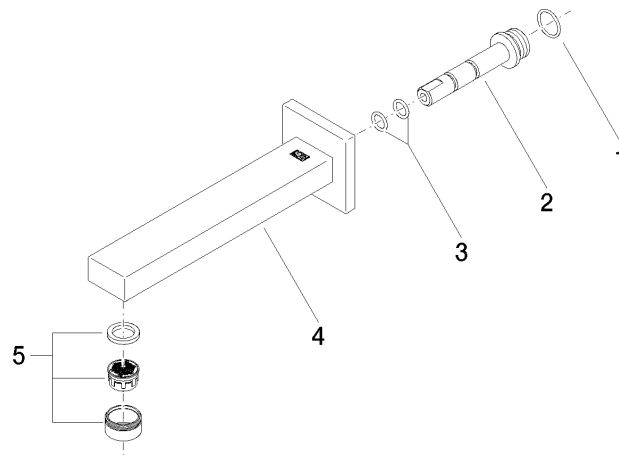

# SYMETRICS eSET Touchfree Waschtischbatterie ohne Ablaufgarnitur ohne Temperatureinstellung - Chrom

---

ST 010 205 4080  
mm [inches]

## Durchflussdiagramm

---

## Zertifikate

---

LGA\_18592.

WRAS\_1904065.

**SYMETRICS eSET Touchfree Waschtiszbatterie ohne Ablaufgarnitur ohne  
Temperatureinstellung - Chrom**

ST 010 205 4980

**Ersatzteilstückliste**

Nr.	Artikelnummer	Benennung	Verbaumenge	Lieferzeit
1	09 14 10 053 90	Dichtung	1	2
2	09 24 04 135 90	Nippel	1	2
3	09 14 10 008 90	Dichtung	2	2
4	90 11 68 004 00-00	Auslauf	1	10
5	90 23 01 029 02-00	Luftsprudler	1	10